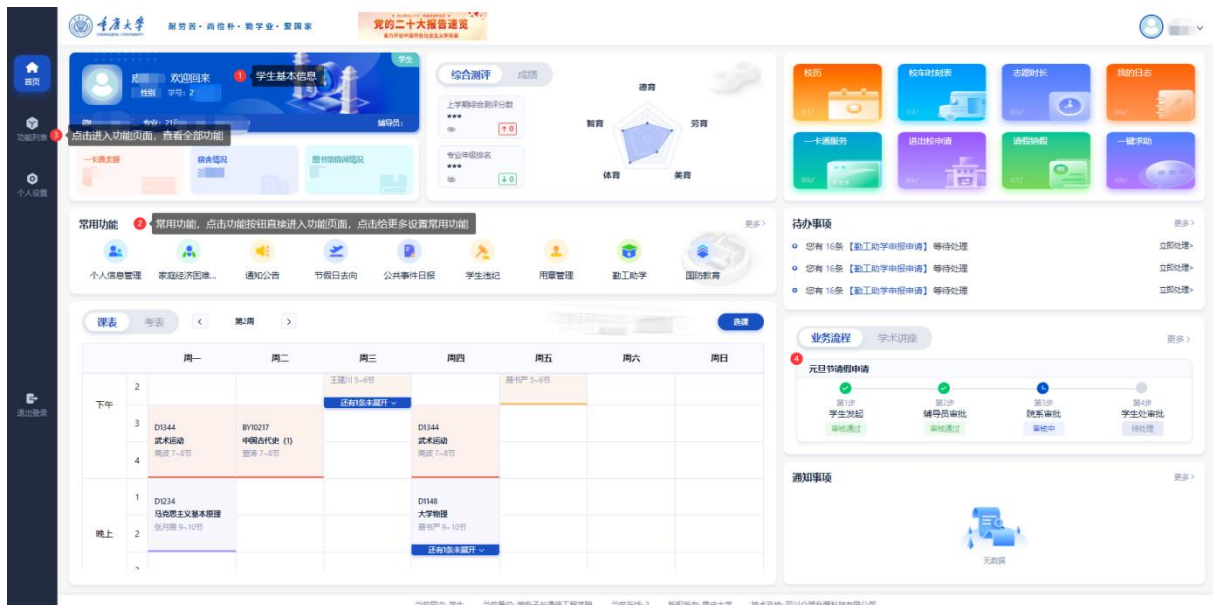

重慶大學
CHONGQING UNIVERSITY

2022-08-23

chongqing university
Service User manual

重慶大學

智慧学工服务使用手册(学生用户)

一、服务入口

(一) 手机端▶▶▶▶▶▶

01

下载今日校园 APP，选择屏幕右上方的服务中心，搜索“智慧学工”。

点击进入“智慧学工”进入首页

(二) 电脑端 ▶▶▶▶▶

01

请登录网上服务大厅后搜索“智慧学工”，点击即可进入。

02

请在电脑端打开浏览器，输入：<http://zhxg.cqu.edu.cn/>。通过统一身份认证号码即可登录。浏览器建议使用 Microsoft Edge、谷歌（Google）或 360。

二、功能介绍